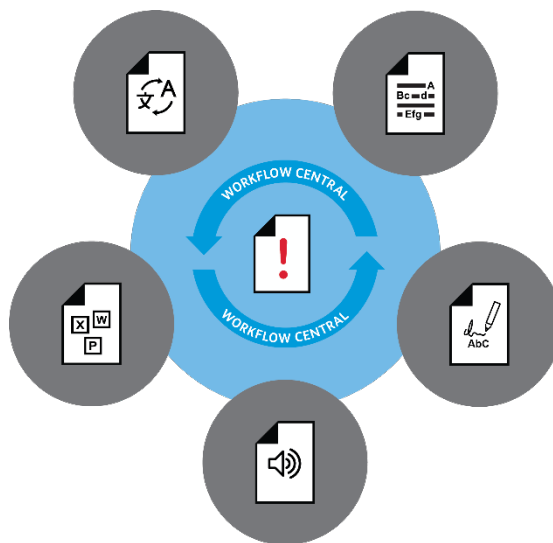

Extindeți capacitățile cu imprimanta multifuncțională color C235.

Când trebuie să scanați documentele pentru a le partaja cu colegii, să copiați sau să trimiteți un fax, C235 le face pe toate. Dispozitivul all-in-one oferă mai mult decât funcții de imprimare, fără cheltuieli suplimentare sau spațiu în plus necesar la birou pentru alte dispozitive.

REALIZAȚI MAI MULT CU XEROX® WORKFLOW CENTRAL

Mică și puternică, imprimanta multifuncțională C235 poate face foarte multe lucruri: imprimare, scanare, copiere și, desigur, fax.

Dar ce spuneți de posibilitatea de:

- a vă converti documentele în alte limbi,
- a transforma mesajele scrise de mână în documente cu text de tip partajabil,
- a crea fișiere audio ale rapoartelor dvs. pentru a le asculta în mașină,
- a redacta automat conținutul pentru confidențialitate, sau
- a converti scanările în aplicații Microsoft Office.

Aflați ce ar putea face noul dvs. asistent la

www.office.xerox.com/ro-ro/software-solutions/xerox-workflow-central-platform

Imprimanta color Xerox® C230