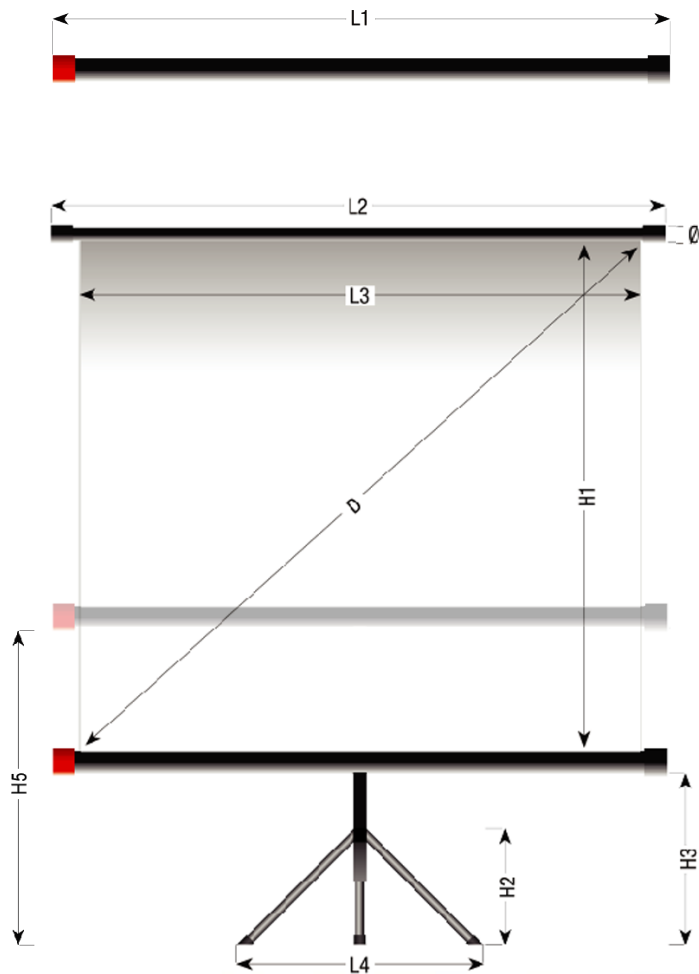

JUNIOR

Cod.	Format	L3XH1	Wiev .Area	D (inches)	L1	L2	L3	L4	H1	H2	H3	H5	Ø	KG
1120	1:1	125X125	125X125	80	138,5	128,5	125	67	125	30	30	65	2,3	4,00
1150	1:1	155X155	155X155	88	168,5	158,5	155	67	155	30	30	65	2,3	5,00
1180	1:1	180X180	180X180	95	193,5	183,5	180	67	180	30	30	85	2,3	7,00
1200	1:1	200x200	200x200	111	213,5	203,5	200	67	200	30	30	85	2,3	8,50
1122	1:1	125X125	125X125	80	138,5	128,5	125	67	125	30	30	65	2,3	4,00
1152	1:1	155X155	155X155	88	168,5	158,5	155	67	155	30	30	65	2,3	5,00
1182	1:1	180X180	180X180	95	193,5	183,5	180	67	180	30	30	85	2,3	7,00
1202	1:1	200x200	200x200	111	213,5	203,5	200	67	200	30	30	85	2,3	8,50